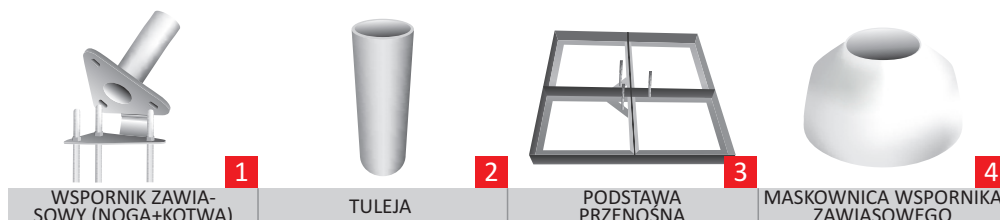

MASZT Z ALUMINIUM STANDARD ECO

W tej wersji linka wznosząca flagę umieszczona jest na zewnątrz masztu, mocowana do knagi umieszczonej około 1.5 metra nad ziemią.

W cenie: maszt, kopułka szara płaska, głowica obrotowa, linka, knaga, kotwa montażowa lub tuleja osadcza.

Maszty wykonujemy w dowolnej kolorystyce z palety RAL.

ZWIEŃCZENIA

*dostępna również w kolorze srebrnym i złotym

**dostępna również w kolorze białym i złotym

MOCOWANIE I WCIĄGANIE FLAGI

POSADOWIENIE

Wysokość (m)	4	5	6	7	8	9	10	12
Ilość segmentów (szt.)	2	2	2	2	3	3	4	4
Średnica segmentów (mm)	66/50	66/50	66/50	66/50	80/66/50	80/66/50	98,5/80/66/50	98,5/80/66/50
Grubość ścianki (mm)	2,5/2	2,5/2	2,5/2	2,5/2	3/2,5/2	3/2,5/2	4/3/2,5/2	4/3/2,5/2
Waga netto bez akcesoriów	7	7,8	8,6	12,2	13,6	14,8	20,8	22,9
Maksymalne wymiary flagi (cm)	100x300	100x400	120x400	120x400	120x400	150x500	150x500	150/600
Cena netto (pln) zawias montażowy/tuleja	365/290	390/315	435/345	470/380	515/425	598/500	758/655	868/740