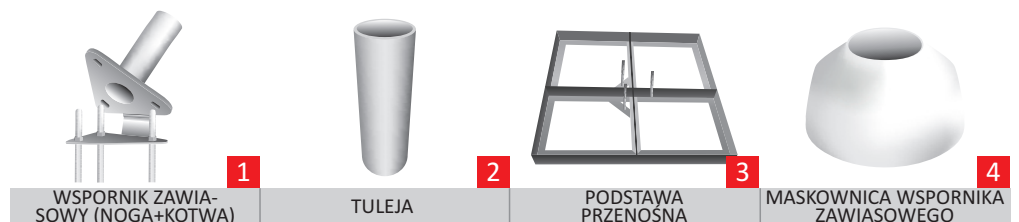

MASZT Z ALUMINIUM STANDARD

W tej wersji linka wznosząca flagę umieszczona jest na zewnątrz masztu, mocowana do knagi umieszczonej około 1.5 metra nad ziemią.

W cenie: maszt, kopułka szara płaska, głowica obrotowa, linka, knaga, kotwa montażowa lub tuleja osadczą.

Maszty wykonujemy w dowolnej kolorystyce z palety RAL.

ZWIEŃCZENIA

*dostępna również w kolorze srebrnym i złotym

**dostępna również w kolorze białym i złotym

MOCOWANIE I WCIĄGANIE FLAGI

POSADOWIENIE

Wysokość (m)	6	7	8	9	10	11	12
Ilość segmentów (szt.)	2	2	2	2	3	3	3
Średnica segmentów (mm)	82,5/67,5	82,5/67,5	82,5/67,5	82,5/67,5	98,5/82,5/67,5	98,5/82,5/67,5	98,5/82,5/67,5
Grubość ścianki (mm)	3,5/3	3,5/3	3,5/3	3,5/3	4/3,5/3	4/3,5/3	4/3,5/3
Waga netto bez akcesoriów (kg)	13	15,6	18,2	21,5	25,7	29,5	31,4
Maksymalne wymiary flagi (cm)	150x400	150x400	150x500	150x500	150x600	150x600	150x700
Cena netto (pln) zawias montażowy/tuleja	605/510	645/545	685/585	755/665	885/790	930/835	1005/910