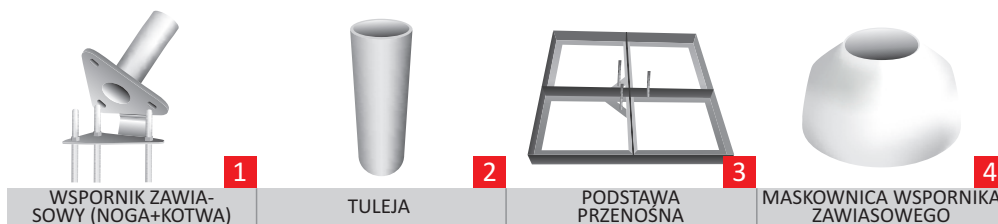

POSADOWIENIE

Wysokość (m)	4	5	6	7	8	9	10	12
Ilość segmentów (szt.)	2	2	2	2	3	3	4	4
Średnica segmentów (mm)	66/50	66/50	66/50	66/50	80/66/50	80/66/50	98,5/80/66/50	98,5/80/66/50
Grubość ścianki (mm)	2,5/2	2,5/2	2,5/2	2,5/2	3/2,5/2	3/2,5/2	4/3/2,5/2	4/3/2,5/2
Waga netto bez akcesoriów	7	7,8	8,6	12,2	13,6	14,8	20,8	22,9
Maksymalne wymiary flagi (cm)	100x300	100x400	120x400	120x400	120x400	150x500	150x500	150/600
Cena netto (pln) zawias montażowy/tuleja	450/375	475/400	520/430	555/465	600/510	683/585	853/750	963/835