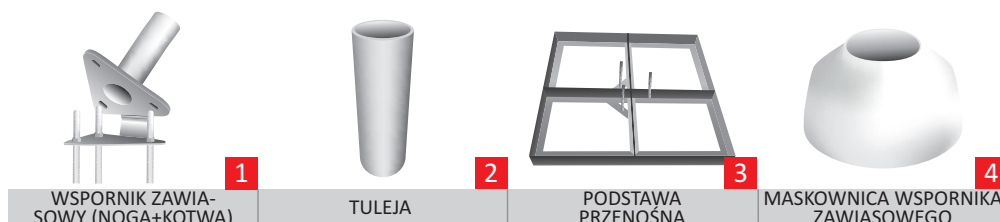

MASZT Z ALUMINIUM Z ZAMKIEM I WINDTRACKEREM ECO

Linka wznosząca flagę umieszczona jest wewnątrz masztu. Maszt wyposażony jest dodatkowo w poziome ramię obrotowe. Zapobiega to owijaniu się flagi wokół masztu i jest optymalnym sposobem ekspozycji hasła na fladze.

W cenie: maszt, kopułka szara płaska, głowica obrotowa, linka, krętlik, zamek, wysięgnik (windtracker), obciążnik, obejmy (x5), kotwa montażowa lub tuleja osadczą.

Maszty wykonujemy w dowolnej kolorystyce z palety RAL.

ZWIĘCZENIA

MOCOWANIE I WCIĄGANIE FLAGI

POSADOWIENIE

Wysokość (m)	4	5	6	7	8	9	10	12
Ilość segmentów (szt.)	2	2	2	2	3	3	4	4
Średnica segmentów (mm)	66/50	66/50	66/50	66/50	80/66/50	80/66/50	98,5/80/66/50	98,5/80/66/50
Grubość ścianki (mm)	2,5/2	2,5/2	2,5/2	2,5/2	3/2,5/2	3/2,5/2	4/3/2,5/2	4/3/2,5/2
Waga netto bez akcesoriów	7	7,8	8,6	12,2	13,6	14,8	20,8	22,9
Maksymalne wymiary flagi (cm)	100x300	100x400	120x400	120x400	120x400	150x500	150x500	150/600
Cena netto (pln) zawias montażowy/tuleja	530/455	555/480	600/510	635/545	680/590	763/665	943/840	1053/925