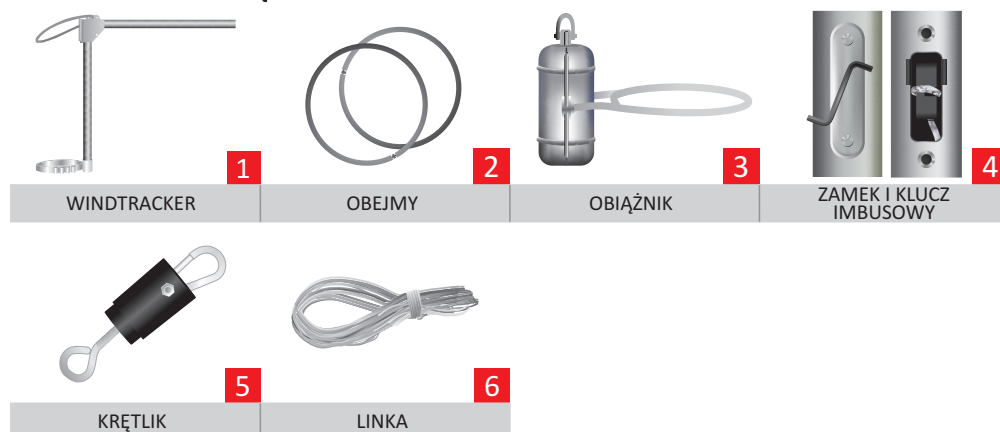

MOCOWANIE I WCIĄGANIE FLAGI