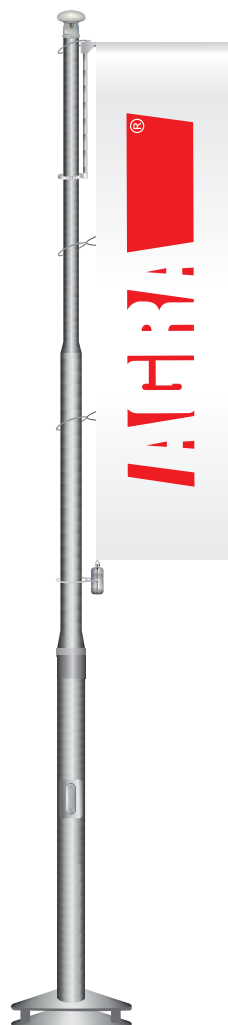

MASZT Z ALUMINIUM Z ZAMKIEM I WINDTRACKEREM ECO

Linka wznosząca flagę umieszczona jest wewnątrz masztu. Maszt wyposażony jest dodatkowo w poziome ramię obrotowe. Zapobiega to owijaniu się flagi wokół masztu i jest optymalnym sposobem ekspozycji hasła na fladze.

W cenie: maszt, kopułka szara płaska, głowica obrotowa, linka, krętlik, zamek, wysięgnik (windtracker), obciążnik, obejmy (x5), kotwa montażowa lub tuleja osadczą.

Maszty wykonujemy w dowolnej kolorystyce z palety RAL.

ZWIĘCZENIA

MOCOWANIE I WCIĄGANIE FLAGI

POSADOWIENIE

Wysokość (m)	4	5	6	7	8	9	10	12
Ilość segmentów (szt.)	2	2	2	2	3	3	4	4
Średnica segmentów (mm)	66/50	66/50	66/50	66/50	80/66/50	80/66/50	98,5/80/66/50	98,5/80/66/50
Grubość ścianki (mm)	2,5/2	2,5/2	2,5/2	2,5/2	3/2,5/2	3/2,5/2	4/3/2,5/2	4/3/2,5/2
Waga netto bez akcesoriów	7	7,8	8,6	12,2	13,6	14,8	20,8	22,9
Maksymalne wymiary flagi (cm)	100x300	100x400	120x400	120x400	120x400	150x500	150x500	150/600
Cena netto (pln) zawias montażowy/tuleja	530/455	555/480	600/510	635/545	680/590	763/665	943/840	1053/925