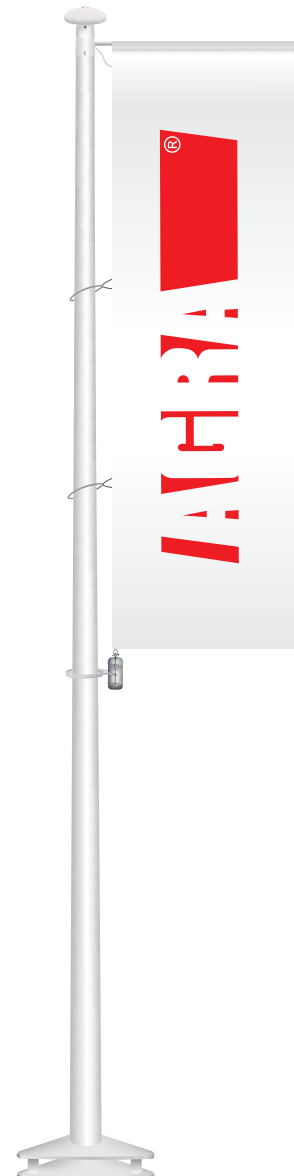

MASZT Z WŁÓKNA BANER

W tej wersji maszt nie posiada linki. Maszt BANER ma poziome ramię obrotowe zamontowane na stałe, dzięki czemu utrzymuje flagę zawsze czytelną. Zdejmowanie i zakładanie flagi wymaga położenia masztu.

W cenie: maszt, kopułka biała płaska, obrotowa głowica, wysięgnik (baner), obciążnik, obejmę (x5), kotwa montażowa.

Maszty wykonujemy w dowolnej kolorystyce z palety RAL.

ZWIĘCZENIA

*dostępna również w kolorze srebrnym i złotym

**dostępna również w kolorze białym i złotym

MOCOWANIE I WCIĄGANIE FLAGI

POSADOWIENIE

Wysokość (m)	6	7	8	9	10	11	12
Średnica przy podstawie (mm)	115	115	115	115	145	145	145
Średnica na górze (mm)	65	65	65	65	65	65	65
Waga netto bez akcesoriów (kg)	10,8	14,2	15,2	19,9	21,8	25,6	29,4
Maksymalne wymiary flagi (cm)	150x400	150x400	150x500	150x500	150x600	150x600	150x700
Cena netto (pln)	605	635	665	715	795	855	915