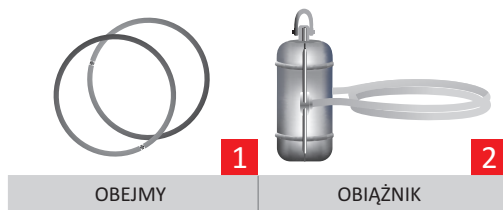

MASZT Z WŁÓKNA BANER

W tej wersji maszt nie posiada linki. Maszt BANER ma poziome ramię obrotowe zamontowane na stałe, dzięki czemu utrzymuje flagę zawsze czytelną. Zdejmowanie i zakładanie flagi wymaga położenia masztu.

W cenie: maszt, kopułka biała płaska, obrotowa głowica, wysięgnik (baner), obciążnik, obejmę (x5), kotwa montażowa.

Maszty wykonujemy w dowolnej kolorystyce z palety RAL.

ZWIĘCZENIA

*dostępna również w kolorze srebrnym i złotym

**dostępna również w kolorze białym i złotym

MOCOWANIE I WCIĄGANIE FLAGI

POSADOWIENIE

Wysokość (m)	6	7	8	9	10	11	12
Średnica przy podstawie (mm)	115	115	115	115	145	145	145
Średnica na górze (mm)	65	65	65	65	65	65	65
Waga netto bez akcesoriów (kg)	10,8	14,2	15,2	19,9	21,8	25,6	29,4
Maksymalne wymiary flagi (cm)	150x400	150x400	150x500	150x500	150x600	150x600	150x700
Cena netto (pln)	605	635	665	715	795	855	915