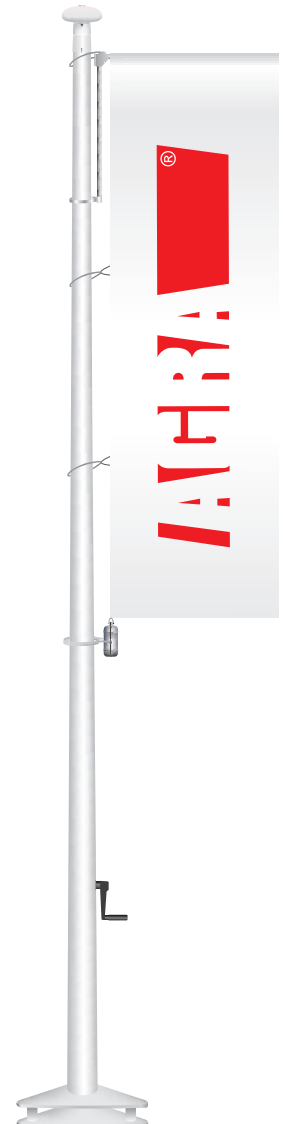

MASZT Z WŁÓKNA Z KORBAŃ I WINDTRACKEREM

Linka wznosząca flagę umieszczona jest wewnątrz masztu. Maszt wyposażony jest dodatkowo w poziome ramię obrotowe (Windtracker). Zapobiega to owijaniu się flagi wokół masztu i jest optymalnym sposobem ekspozycji hasła na pładze.

W cenie: maszt, kopułka biała płaska, obrotowa głowica, linka, krętlik, korba, wysięgnik (windtracker), obciążnik, obejmę (x5), kotwa montażowa.

Maszt wykonujemy w dowolnej kolorystyce z palety RAL.

ZWIEŃCZENIA

*dostępna również w kolorze srebrnym i złotym

**dostępna również w kolorze białym i złotym

MOCOWANIE I WCIĄGANIE FLAGI

POSADOWIENIE

Wysokość (m)	6	7	8	9	10	11	12
Średnica przy podstawie (mm)	115	115	115	115	145	145	145
Średnica na górze (mm)	65	65	65	65	65	65	65
Waga netto bez akcesoriów (kg)	10,8	14,2	15,2	19,9	21,8	25,6	29,4
Maksymalne wymiary flagi (cm)	150x400	150x400	150x500	150x500	150x600	150x600	150x700
Cena netto (pln)	775	805	835	885	965	1025	1085