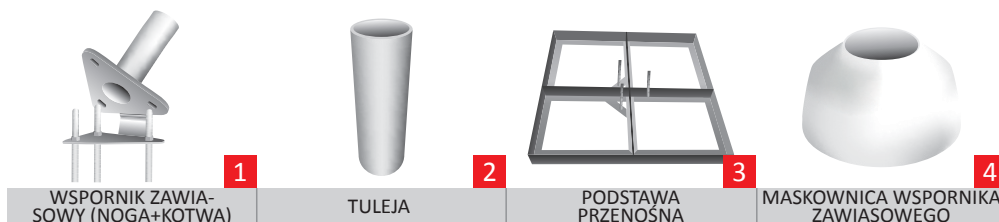

MASZT ALUMINIUM STANDARD ECO

W tej wersji linka wznosząca flagę umieszczona jest na zewnątrz masztu, mocowana do knagi umieszczonej około 1.5 metra nad ziemią.

W cenie: maszt, kopułka szara płaska, głowica obrotowa, linka, knaga, kotwa montażowa lub tuleja osadczą.

Maszty wykonujemy w dowolnej kolorystyce z palety RAL.

ZWIĘCZENIA

*dostępna również w kolorze srebrnym i złotym

**dostępna również w kolorze białym i złotym

MOCOWANIE I WCIĄGANIE FLAGI

POSADOWIENIE

Wysokość (m)	4	5	6	7	8	9	10	12
Ilość segmentów (szt.)	2	2	2	2	3	3	4	4
Średnica segmentów (mm)	66/50	66/50	66/50	66/50	80/66/50	80/66/50	98,5/80/66/50	98,5/80/66/50
Grubość ścianki (mm)	2,5/2	2,5/2	2,5/2	2,5/2	3/2,5/2	3/2,5/2	4/3/2,5/2	4/3/2,5/2
Waga netto bez akcesoriów	7	7,8	8,6	12,2	13,6	14,8	20,8	22,9
Maksymalne wymiary flagi (cm)	100x300	100x400	120x400	120x400	120x400	150x500	150x500	150/600