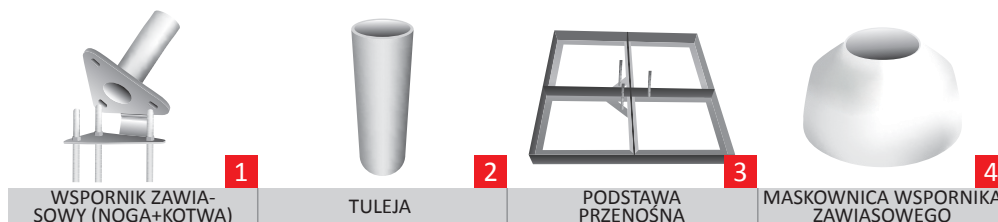

MASZT Z ALUMINIUM STANDARD

W tej wersji linka wznosząca flagę umieszczona jest na zewnątrz masztu, mocowana do knagi umieszczonej około 1.5 metra nad zmianą.

W cenie: maszt, kopułka szara płaska, głowica obrotowa, linka, knaga, kotwa montażowa lub tuleja osadcza.

Maszty wykonujemy w dowolnej kolorystyce z palety RAL.

ZWIĘCZENIA

*dostępna również w kolorze srebrnym i złotym

**dostępna również w kolorze białym i złotym

MOCOWANIE I WCIĄGANIE FLAGI

POSADOWIENIE

Wysokość (m)	6	7	8	9	10	11	12
Ilość segmentów (szt.)	2	2	2	2	3	3	3
Średnica segmentów (mm)	82,5/67,5	82,5/67,5	82,5/67,5	82,5/67,5	98,5/82,5/67,5	98,5/82,5/67,5	98,5/82,5/67,5
Grubość ścianki (mm)	3,5/3	3,5/3	3,5/3	3,5/3	4/3,5/3	4/3,5/3	4/3,5/3
Waga netto bez akcesoriów (kg)	13	15,6	18,2	21,5	25,7	29,5	31,4
Maksymalne wymiary flagi (cm)	150x400	150x400	150x500	150x500	150x600	150x600	150x700