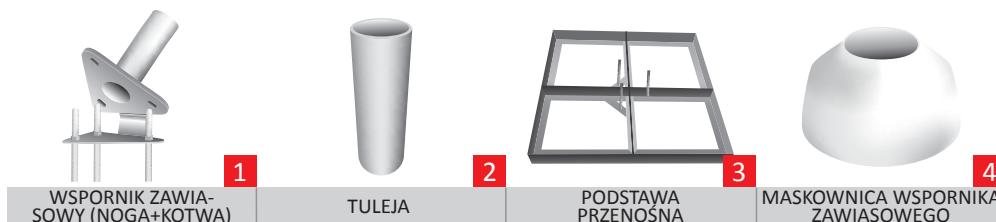

POSADOWIENIE

Wysokość (m)	4	5	6	7	8	9	10	12
Ilość segmentów (szt.)	2	2	2	2	3	3	4	4
Średnica segmentów (mm)	66/50	66/50	66/50	66/50	80/66/50	80/66/50	98,5/80/66/50	98,5/80/66/50
Grubość ścianki (mm)	2,5/2	2,5/2	2,5/2	2,5/2	3/2,5/2	3/2,5/2	4/3/2,5/2	4/3/2,5/2
Waga netto bez akcesoriów	7	7,8	8,6	12,2	13,6	14,8	20,8	22,9
Maksymalne wymiary flagi (cm)	100x300	100x400	120x400	120x400	120x400	150x500	150x500	150/600