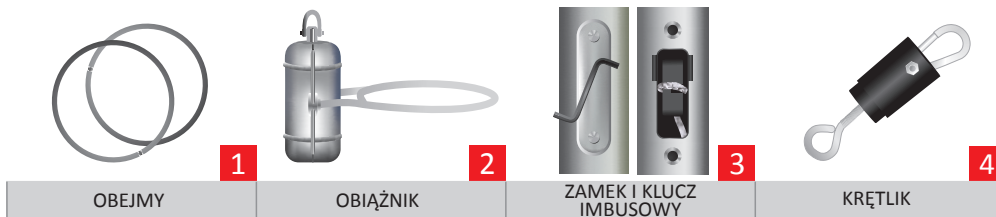

MOCOWANIE I WCIĄGANIE FLAGI