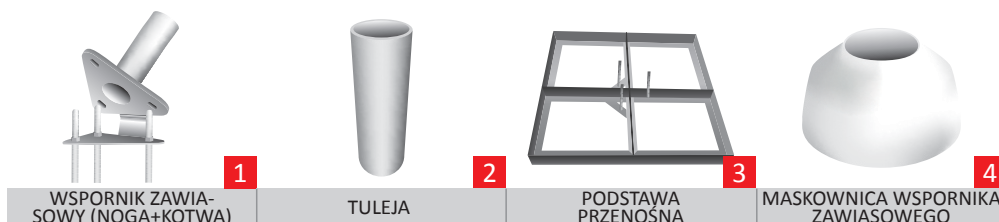

POSADOWIENIE

Wysokość (m)	4	5	6	7	8	9	10	12
Ilość segmentów (szt.)	2	2	2	2	3	3	4	4
Średnica segmentów (mm)	66/50	66/50	66/50	66/50	80/66/50	80/66/50	98,5/80/66/50	98,5/80/66/50
Grubość ścianki (mm)	2,5/2	2,5/2	2,5/2	2,5/2	3/2,5/2	3/2,5/2	4/3/2,5/2	4/3/2,5/2
Waga netto bez akcesoriów	7	7,8	8,6	12,2	13,6	14,8	20,8	22,9
Maksymalne wymiary flagi (cm)	100x300	100x400	120x400	120x400	120x400	150x500	150x500	150/600