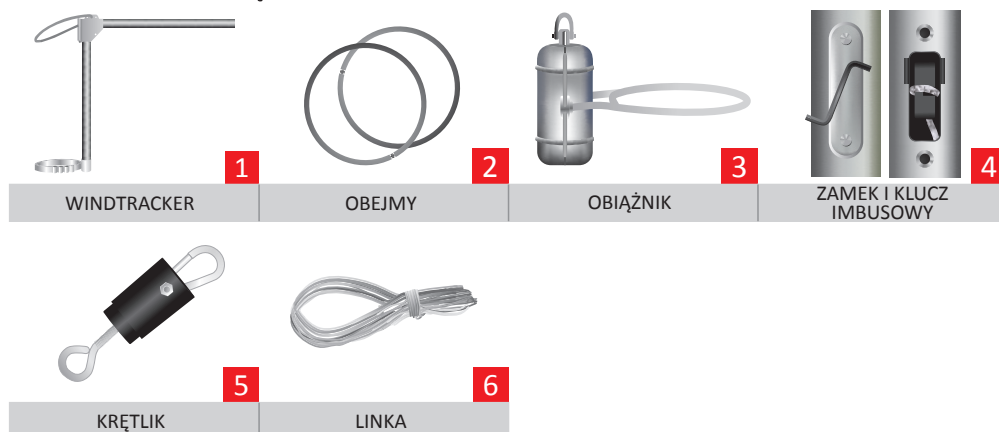

MOCOWANIE I WCIAĞANIE FLAGI