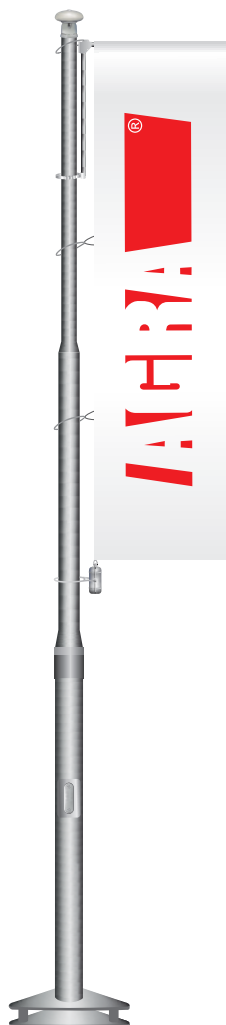

MASZT ALUMINIUM Z ZAMKIEM I WINDTRACKEREM ECO

Linka wznosząca flagę umieszczona jest wewnątrz masztu. Maszt wyposażony jest dodatkowo w poziome ramię obrotowe. Zapobiega to owijaniu się flagi wokół masztu i jest optymalnym sposobem ekspozycji hasła na fładze.

W cenie: maszt, kopułka szara płaska, głowica obrotowa, linka, krętlik, zamek, wysięgnik (windtracker), obciążnik, obejmy (x5), kotwa montażowa lub tuleja osadczą.

Maszty wykonujemy w dowolnej kolorystyce z palety RAL.

ZWIĘCZENIA

MOCOWANIE I WCIAĞANIE FLAGI

POSADOWIENIE

Wysokość (m)	4	5	6	7	8	9	10	12
Ilość segmentów (szt.)	2	2	2	2	3	3	4	4
Średnica segmentów (mm)	66/50	66/50	66/50	66/50	80/66/50	80/66/50	98,5/80/66/50	98,5/80/66/50
Grubość ścianki (mm)	2,5/2	2,5/2	2,5/2	2,5/2	3/2,5/2	3/2,5/2	4/3/2,5/2	4/3/2,5/2
Waga netto bez akcesoriów	7	7,8	8,6	12,2	13,6	14,8	20,8	22,9
Maksymalne wymiary flagi (cm)	100x300	100x400	120x400	120x400	120x400	150x500	150x500	150/600