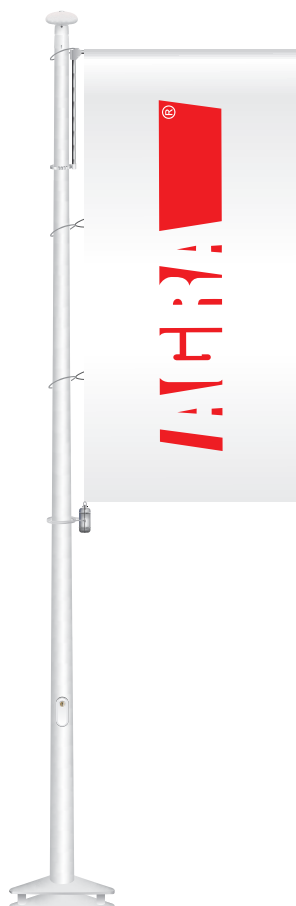

MASZT WŁÓKNA Z ZAMKIEM I WINDTRACKEREM

Linka wznosząca flagę jest umieszczona wewnątrz masztu. Maszt wyposażony jest dodatkowo w poziome ramię obrotowe. Zapobiega to owijaniu się flagi wokół masztu i jest optymalnym sposobem ekspozycji hasła na fladze.

W cenie: maszt, kopuszka biała płaska, obrotowa głowica, linka, krętlik, zamek, wysięgnik (windtracker), obciążnik, obejmę (x5), kotwa montażowa.

Maszty wykonujemy w dowolnej kolorystyce z palety RAL.

ZWIĘCZENIA

*dostępna również w kolorze srebrnym i złotym

**dostępna również w kolorze białym i złotym

MOCOWANIE I WCIĄGANIE FLAGI

POSADOWIENIE

Wysokość (m)	6	7	8	9	10	11	12
Średnica przy podstawie (mm)	115	115	115	115	145	145	145
Średnica na górze (mm)	65	65	65	65	65	65	65
Waga netto bez akcesoriów (kg)	10,8	14,2	15,2	19,9	21,8	25,6	29,4
Maksymalne wymiary flagi (cm)	150x400	150x400	150x500	150x500	150x600	150x600	150x700