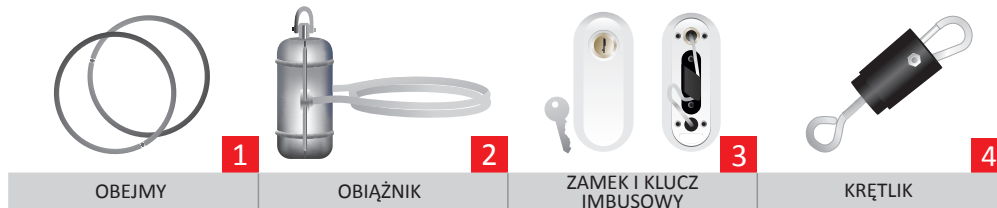

MASZT WŁÓKNA Z ZAMKIEM

Linka wznosząca flagę prowadzona jest wewnątrz masztu, knaga zamykana na kluczyk. Zabezpiecza to przed kradzieżą flagi i likwiduje hałas uderzania linki o maszt.

W cenie: maszt, kopiałka biała płaska, obrotowa głowica, linka, krętlik, zamek, obciążnik, obejmy (x3), kotwa montażowa.

Maszty wykonujemy w dowolnej kolorystyce z palety RAL.

ZWIĘCZENIA

*dostępna również w kolorze srebrnym i złotym

**dostępna również w kolorze białym i złotym

MOCOWANIE I WCIAGANIE FLAGI

POSADOWIENIE

Wysokość (m)	6	7	8	9	10	11	12
Średnica przy podstawie (mm)	115	115	115	115	145	145	145
Średnica na górze (mm)	65	65	65	65	65	65	65
Waga netto bez akcesoriów (kg)	10,8	14,2	15,2	19,9	21,8	25,6	29,4
Maksymalne wymiary flagi (cm)	150x400	150x400	150x500	150x500	150x600	150x600	150x700