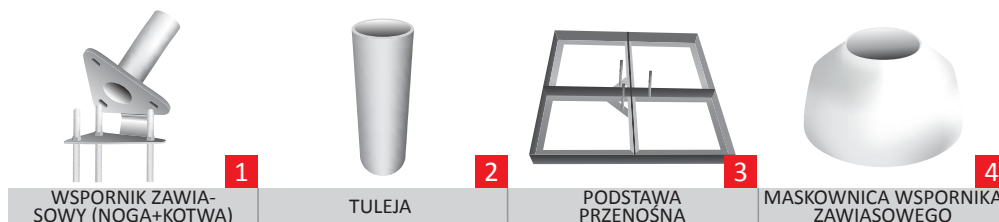

MASZT Z ALUMINIUM STANDARD PREMIUM

W tej wersji linka wznosząca flagę umieszczona jest na zewnątrz masztu, mocowana do knagi umieszczonej około 1.5 metra nad zmianą.

W cenie: maszt, kopułka szara płaska, głowica obrotowa, linka, knaga, kotwa montażowa lub tuleja osadzca.

Maszty wykonujemy w dowolnej kolorystyce z palety RAL.

ZWIĘCZENIA

*dostępna również w kolorze srebrnym i złotym

**dostępna również w kolorze białym i złotym

MOCOWANIE I WCIĄGANIE FLAGI

POSADOWIENIE

Wysokość (m)	6	7	8	9	10	11	12
Ilość segmentów (szt.)	2	2	2	2	3	3	3
Średnica segmentów (mm)	82,5/67,5	82,5/67,5	82,5/67,5	82,5/67,5	98,5/82,5/67,5	98,5/82,5/67,5	98,5/82,5/67,5
Grubość ścianki (mm)	3,5/3	3,5/3	3,5/3	3,5/3	4/3,5/3	4/3,5/3	4/3,5/3
Waga netto o bez akcesoriów (kg)	13	15,6	18,2	21,5	25,7	29,5	31,4
Maksymalne wymiary flagi (cm)	150x400	150x400	150x500	150x500	150x600	150x600	150x700