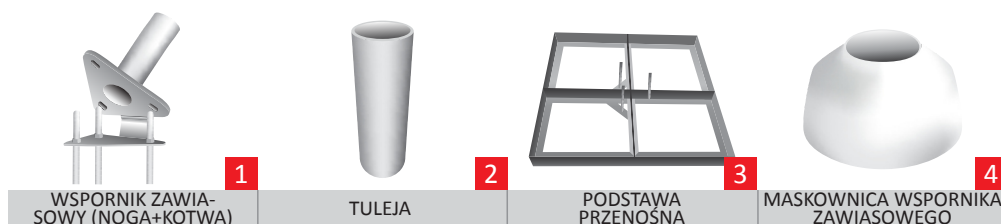

MASZT Z ALUMINIUM Z ZAMKIEM I WINDTRACKEREM PREMIUM

Linka wznosząca flagę umieszczona jest wewnątrz masztu. Maszt wyposażony jest dodatkowo w poziome ramię obrotowe. Zapobiega to owijaniu się flagi wokół masztu i jest optymalnym sposobem ekspozycji hasła na fadzie.

W cenie: maszt, kopułka szara płaska, głowica obrotowa, linka, krętlik, zamek, wysięgnik (windtracker), obciążnik, obejmy (x5), kotwa montażowa lub tuleja osadczą.

Maszty wykonujemy w dowolnej kolorystyce z palety RAL.

ZWIĘCZENIA

*dostępna również w kolorze srebrnym i złotym

**dostępna również w kolorze białym i złotym

MOCOWANIE I WCIAĞANIE FLAGI

POSADOWIENIE

Wysokość (m)	6	7	8	9	10	11	12
Ilość segmentów (szt.)	2	2	2	2	3	3	3
Średnica segmentów (mm)	82,5/67,5	82,5/67,5	82,5/67,5	82,5/67,5	98,5/82,5/67,5	98,5/82,5/67,5	98,5/82,5/67,5
Grubość ścianki (mm)	3,5/3	3,5/3	3,5/3	3,5/3	4/3,5/3	4/3,5/3	4/3,5/3
Waga netto o bez akcesoriów (kg)	13	15,6	18,2	21,5	25,7	29,5	31,4
Maksymalne wymiary flagi (cm)	150x400	150x400	150x500	150x500	150x600	150x600	150x700