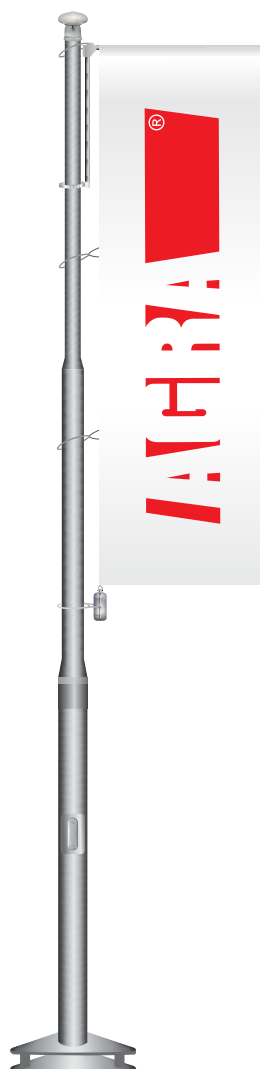

MASZT Z ALUMINIUM Z ZAMKIEM I WINDTRACKEREM PREMIUM

Linka wznosząca flagę umieszczona jest wewnątrz masztu. Maszt wyposażony jest dodatkowo w poziome ramię obrotowe. Zapobiega to owijaniu się flagi wokół masztu i jest optymalnym sposobem ekspozycji hasła na fadzie.

W cenie: maszt, kopułka szara płaska, głowica obrotowa, linka, krętlik, zamek, wysięgnik (windtracker), obciążnik, obejmy (x5), kotwa montażowa lub tuleja osadczą.

Maszty wykonujemy w dowolnej kolorystyce z palety RAL.

ZWIĘCZENIA

*dostępna również w kolorze srebrnym i złotym

**dostępna również w kolorze białym i złotym

MOCOWANIE I WCIAĞANIE FLAGI

POSADOWIENIE

Wysokość (m)	6	7	8	9	10	11	12
Ilość segmentów (szt.)	2	2	2	2	3	3	3
Średnica segmentów (mm)	82,5/67,5	82,5/67,5	82,5/67,5	82,5/67,5	98,5/82,5/67,5	98,5/82,5/67,5	98,5/82,5/67,5
Grubość ścianki (mm)	3,5/3	3,5/3	3,5/3	3,5/3	4/3,5/3	4/3,5/3	4/3,5/3
Waga netto o bez akcesoriów (kg)	13	15,6	18,2	21,5	25,7	29,5	31,4
Maksymalne wymiary flagi (cm)	150x400	150x400	150x500	150x500	150x600	150x600	150x700