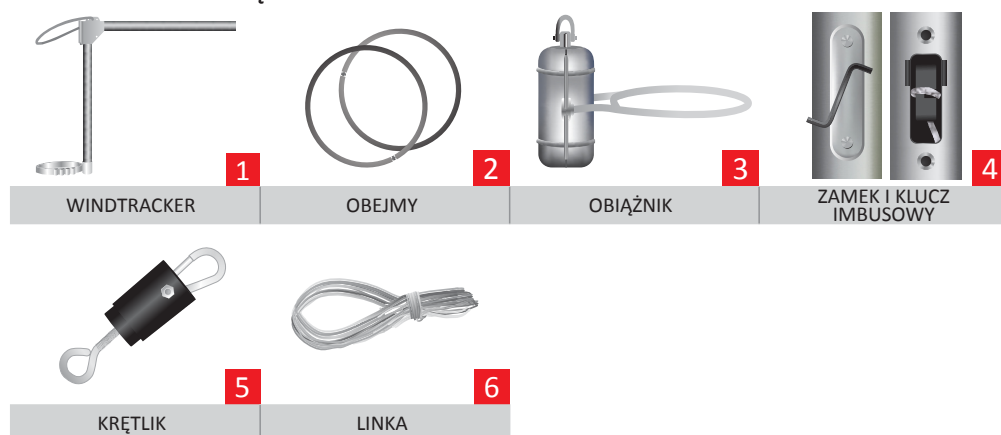

MASZT Z ALUMINIUM Z ZAMKIEM I WINDTRACKEREM PREMIUM

Linka wznosząca flagę umieszczona jest wewnątrz masztu. Maszt wyposażony jest dodatkowo w poziome ramię obrotowe. Zapobiega to owijaniu się flagi wokół masztu i jest optymalnym sposobem ekspozycji hasła na fadzie.

W cenie: maszt, kopułka szara płaska, głowica obrotowa, linka, krętlik, zamek, wysięgnik (windtracker), obciążnik, obejmy (x5), kotwa montażowa lub tuleja osadczą.

Maszty wykonujemy w dowolnej kolorystyce z palety RAL.

ZWIĘCZENIA

*dostępna również w kolorze srebrnym i złotym

**dostępna również w kolorze białym i złotym

MOCOWANIE I WCIAĞANIE FLAGI

POSADOWIENIE

Wysokość (m)	6	7	8	9	10	11	12
Ilość segmentów (szt.)	2	2	2	2	3	3	3
Średnica segmentów (mm)	82,5/67,5	82,5/67,5	82,5/67,5	82,5/67,5	98,5/82,5/67,5	98,5/82,5/67,5	98,5/82,5/67,5
Grubość ścianki (mm)	3,5/3	3,5/3	3,5/3	3,5/3	4/3,5/3	4/3,5/3	4/3,5/3
Waga netto o bez akcesoriów (kg)	13	15,6	18,2	21,5	25,7	29,5	31,4
Maksymalne wymiary flagi (cm)	150x400	150x400	150x500	150x500	150x600	150x600	150x700