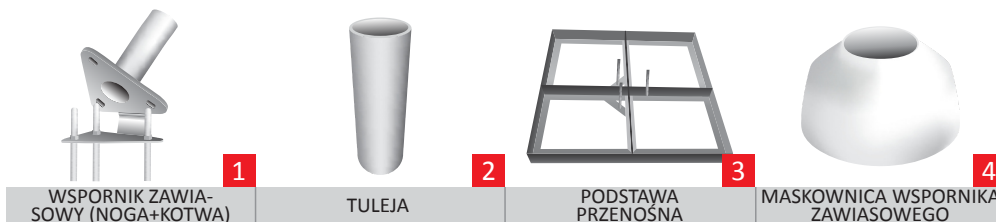

MASZT Z ALUMINIUM Z ZAMKIEM PREMIUM

Linka wznosząca flagę prowadzona jest wewnątrz masztu. Kłaga zabezpieczona jest zamkiem, co zabezpiecza przed kradzieżą flagi i likwiduje ewentualny hałas uderzania linki o maszt.

W cenie: maszt, kopułka szara płaska, obrotowa głowica, linka, krętlik, zamek, obciążnik, obejmy(x3), kotwa montażowa lub tuleja osadcza.

Maszty wykonujemy w dowolnej kolorystyce z palety RAL.

ZWIĘCZENIA

*dostępna również w kolorze srebrnym i złotym

**dostępna również w kolorze białym i złotym

MOCOWANIE I WCIĄGANIE FLAGI

POSADOWIENIE

Wysokość (m)	6	7	8	9	10	11	12
Ilość segmentów (szt.)	2	2	2	2	3	3	3
Średnica segmentów (mm)	82,5/67,5	82,5/67,5	82,5/67,5	82,5/67,5	98,5/82,5/67,5	98,5/82,5/67,5	98,5/82,5/67,5
Grubość ścianki (mm)	3,5/3	3,5/3	3,5/3	3,5/3	4/3,5/3	4/3,5/3	4/3,5/3
Waga netto bez akcesoriów (kg)	13	15,6	18,2	21,5	25,7	29,5	31,4
Maksymalne wymiary flagi (cm)	150x400	150x400	150x500	150x500	150x600	150x600	150x700