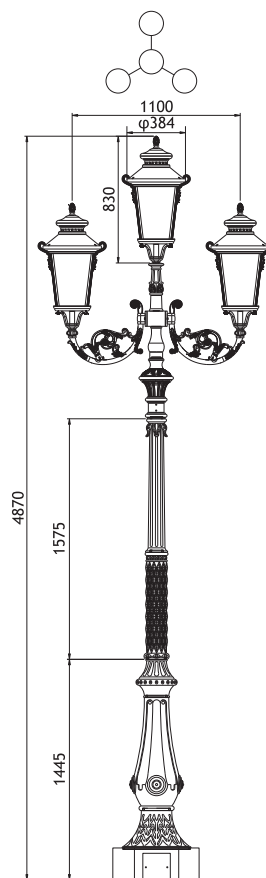

ŁĄCZNIK: wykonany ze stali ocynkowanej ogniowo, powłoka zabezpieczona przed korozją

KLOSZ: poliwęglan opalowy

OPRAWA: żarówka LED 45-65W x 4, E27

AG-16248

AG-16249

*w zależności od modelu, oprócz koloru w standardzie, dostępne na zamówienie: matowy czarny/matowy szary/ciemny szary/ciemny brązowy/matowy kawowy oraz inne kolory z palety RAL.