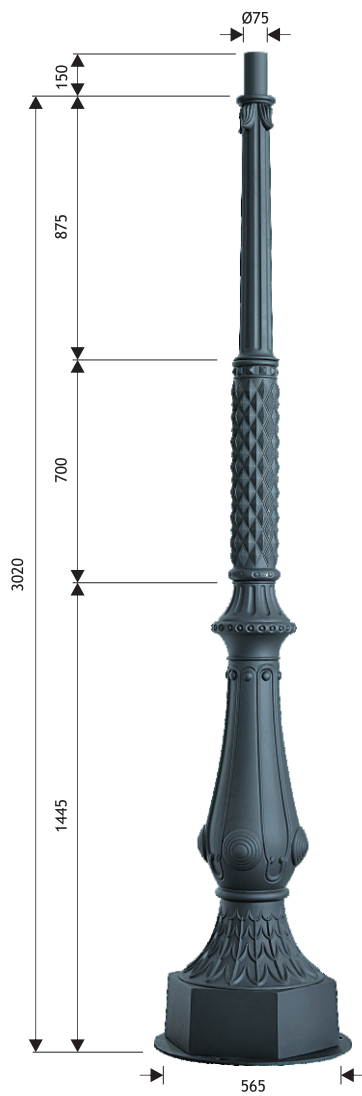

SŁUP: wysokiej jakości odlewany stop aluminium z obróbką antykorozyjną i odporną na UV powłoką proszkową

WYKOŃCZENIE: czarny mat w standardzie

PRZEZNACZENIE: ulice, parkingi, skwery, parki, ciągi pieszych, itp.

ŁĄCZNIK: wykonany ze stali ocynkowanej ogniowo, powłoka zabezpieczona przed korozją

KLOSZ: poliwęglan opalowy

OPRAWA: żarówka LED 45-65W x 4, E27

AG-16248

AG-16249

*w zależności od modelu, oprócz koloru w standardzie, dostępne na zamówienie: matowy czarny/matowy szary/ciemny szary/ciemny brązowy/matowy kawowy oraz inne kolory z palety RAL.