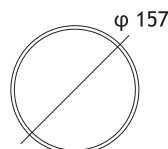

**KLOSZ:**

PMMA

**PRZEZNACZENIE:**

ulice, parkingi,  
skwery, parki,  
ciągi pieszych, itp.

Model	Moc	Kąt rozsyłu	Napięcie wejściowe	Częstotliwość	Wymiar L/W/H [mm]	Waga [Kg]
AG-DHL-17825	20W	90°x140°	AC90-305V	50/60Hz	157/157/3500	7.0