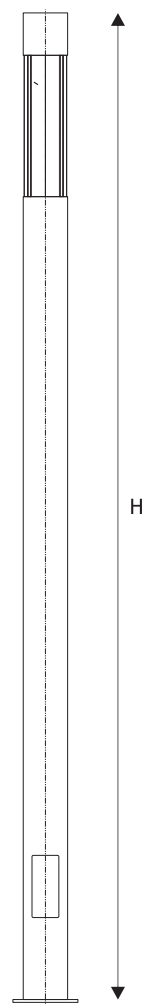

## AG-DHL-17825

**MATERIAŁ:**

wysokiej jakości odlewane aluminium z obróbką antykorozyjną i odporną na UV powłoką proszkową.

**Dostępne kolory:**

czarny mat

**ŚWIATŁO:**

źródło światła LED z opcją różnej temperatury koloru. W standardzie naturalny biały 4000K, 5700K  
Wskaźnik oddawania barw  $Ra \geq 70$ .  
Współczynnik mocy  $PF \geq 0.95$ .  
Żywotność Led: 50000h.

**KLOSZ:**

PMMA

**PRZEZNACZENIE:**

ulice, parkingi,  
skwery, parki,  
ciągi pieszych, itp.

Model	Moc	Kąt rozsyłu	Napięcie wejściowe	Częstotliwość	Wymiar L/W/H [mm]	Waga [Kg]
AG-DHL-17825	20W	90°x140°	AC90-305V	50/60Hz	157/157/3500	7.0