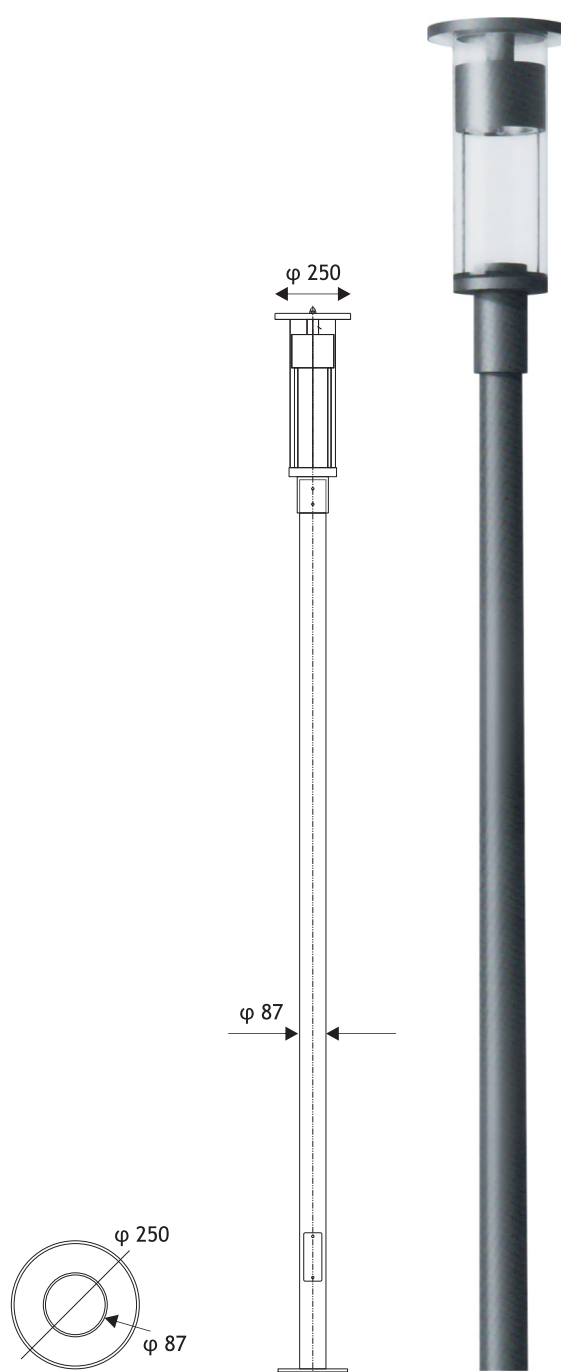

AG-DHL-17827

MATERIAŁ:

wysokiej jakości odlewane aluminium z obróbką antykorozyjną i odporną na UV powłoką proszkową.

Dostępne kolory:

czarny mat

ŚWIATŁO:

źródło światła LED z opcją różnej temperatury koloru. W standardzie naturalny biały 4000K, 5700K
Wskaźnik oddawania barw $Ra \geq 70$.
Współczynnik mocy $PF \geq 0.95$.
Żywotność Led: 50000h.

KLOSZ:

Przezroczyste PMMA

PRZEZNACZENIE:

ulice, parkingi,
skwery, parki,
ciągi pieszych, itp.

Model	Moc	Kąt rozsyłu	Napięcie wejściowe	Częstotliwość	Wymiar L/W/H [mm]	Waga [Kg]
AG-DHL-17827	20W	90°x140°	AC90-305V	50/60Hz	87/87/3500	7.0