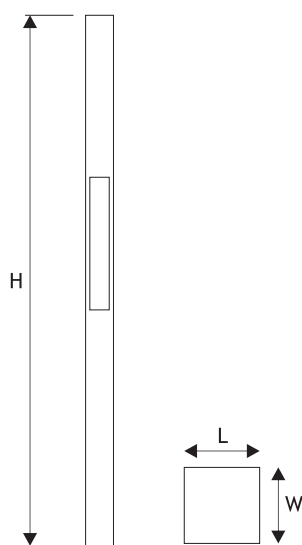

## AG-GN-008

CE IP65

2 LATA  
GWARANCJI**MATERIAŁ:**

wysokiej jakości odlewane aluminium 6063 z obróbką antykorozyjną i odporną na UV powłoką proszkową.

**Dostępne kolory:**

matowy grafit

**ŚWIATŁO:**

źródło światła LED z opcją różnej temperatury koloru. W standardzie naturalny biały 4000K.  
Wskaźnik oddawania barw  $Ra \geq 70$ .  
Współczynnik mocy  $PF > 0.95$ .  
Żywotność Led: 50000h.

**Pasek LED:**

neutralny, niebieski, czerwony, zielony.

**PRZEZNACZENIE:**

ulice, parkingi,  
skwery, parki,  
ciągi pieszych, itp.

Model	Moc	Kąt rozsytu	Napięcie wejściowe	Częstotliwość	Wymiar L/W/H [mm]	Waga [Kg]
AG-GN-008	20W+20W	90°x140°	AC85V-265V	50/60Hz	200/200/3500	34.5