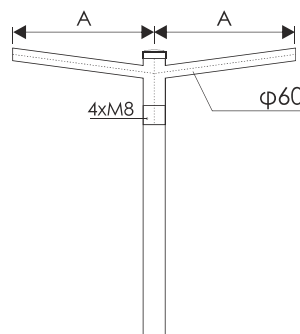

AGW1R-60

AGW2R-60

AGW1-60

AGW2-60

TYP	A (mm)	B (mm)
AGW1R-60	500/1000/1500	500/1000
AGW2R-60	500/1000/1500	500/1000
AGW1-60	500/1000/1500	-
AGW2-60	500/1000/1500	-

Kąt nachylenia wysięgnika

Wysięgniki na życzenie Klienta mogą być wygięte 0°, 5°, 10° lub 15°

A - długość ramienia wysięgnika, B- wysokość ramienia wysięgnika