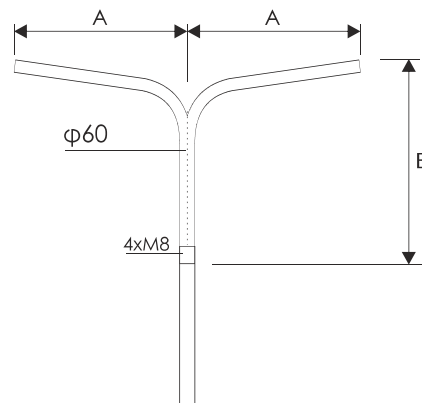

AGW1R-60

AGW2R-60

AGW1-60

AGW2-60

TYP	A (mm)	B (mm)
AGW1R-60	500/1000/1500	500/1000
AGW2R-60	500/1000/1500	500/1000
AGW1-60	500/1000/1500	-
AGW2-60	500/1000/1500	-

Kąt nachylenia wysięgnika

Wysięgniki na życzenie Klienta mogą być wygięte 0°, 5°, 10° lub 15°

A - długość ramienia wysięgnika, B- wysokość ramienia wysięgnika