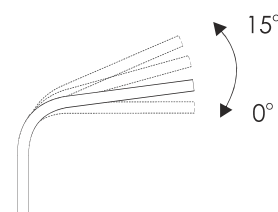

AGW1R-60

AGW2R-60

AGW1-60

AGW2-60

TYP	A (mm)	B (mm)
AGW1R-60	500/1000/1500	500/1000
AGW2R-60	500/1000/1500	500/1000
AGW1-60	500/1000/1500	-
AGW2-60	500/1000/1500	-

Kąt nachylenia wysięgnika

Wysięgniki na życzenie Klienta mogą być wygięte 0°, 5°, 10° lub 15°

A - długość ramienia wysięgnika, B- wysokość ramienia wysięgnika