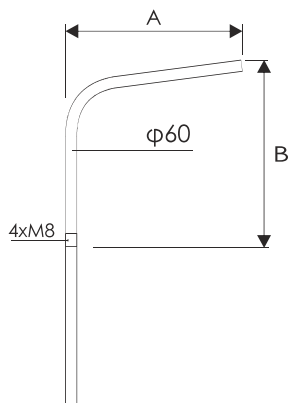

AGW1R-60

AGW2R-60

AGW1-60

AGW2-60

TYP	A (mm)	B (mm)
AGW1R-60	500/1000/1500	500/1000
AGW2R-60	500/1000/1500	500/1000
AGW1-60	500/1000/1500	-
AGW2-60	500/1000/1500	-

Kąt nachylenia wysięgnika

Wysięgniki na życzenie Klienta mogą być wygięte 0°, 5°, 10° lub 15°

A - długość ramienia wysięgnika, B- wysokość ramienia wysięgnika