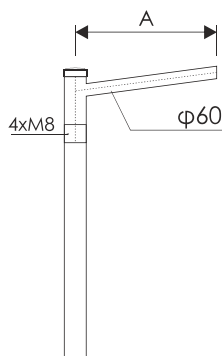

AGW1R-60

AGW2R-60

AGW1-60

AGW2-60

TYP	A (mm)	B (mm)
AGW1R-60	500/1000/1500	500/1000
AGW2R-60	500/1000/1500	500/1000
AGW1-60	500/1000/1500	-
AGW2-60	500/1000/1500	-

Kąt nachylenia wysięgnika

Wysięgniki na życzenie Klienta mogą być wygięte 0°, 5°, 10° lub 15°

A - długość ramienia wysięgnika, B- wysokość ramienia wysięgnika